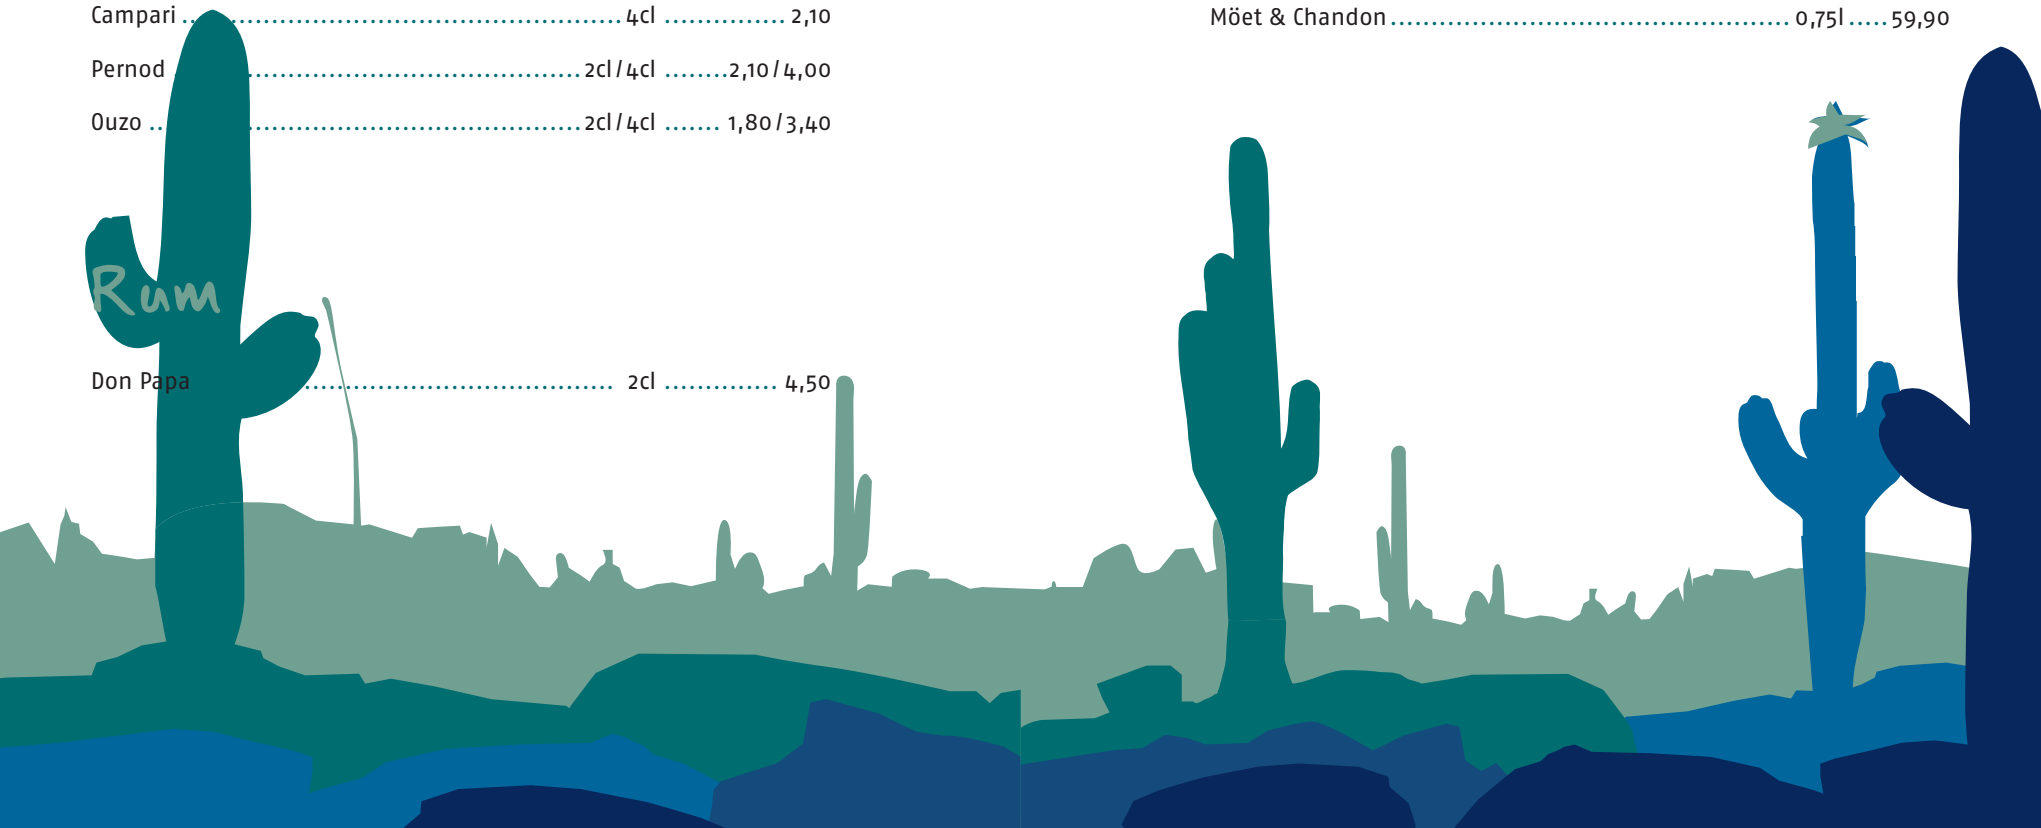

Gin-Tonic

	Hütchen (2cl)	Longdrink (4cl)
Gordon's	2,50	5,00
Bombay Sapphire	3,00	6,00
Hendrick's	4,00	8,00
...mit Premium-Tonic Water		+2,00

Aperitif

Martini bianco/rosso/dry	5cl	2,00
Sherry	5cl	2,10
Campari	4cl	2,10
Pernod	2cl / 4cl	2,10 / 4,00
Ouzo	2cl / 4cl	1,80 / 3,40

Rum

Don Papa	2cl	4,50

Apfelwein

Apfelwein Steinmühle <i>pur, süß, sauer oder als Fuchs</i>	0,25l	1,80
	0,5l	3,40

Sekt

Schloss Wachenheim Brut	0,2l	4,30
	0,75l	14,90

Champagner

Möet & Chandon	0,75l	59,90